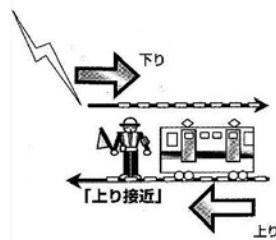

緊急信号発光機ヘSPA(HESPA)

JR東日本承認 本安第112号

- 発光補償時間:規定電池容量時で30分
 - 発煙筒の代わりに見張り員携帯
 - 強力赤色LEDの点滅(7Hz)で危険を知らせる!
 - セット内容 発光器×2
 - 携帯用ケース×1(信号旗装着バンド付き)
- ※単3アルカリ電池各2ヶ使用

ヘSPA ¥26,000

TC型無線式列車接近警報装置(受信型)

列車接近を音声で確認可能

- 1:上り接近(音声)
- 2:下り接近(音声)
- 3:上り、下り接近(音声)
- 4:正常動作時(接近なし)
「ピー」2.0Hz信号音

- 単4アルカリ電池2本で50時間連続使用が可能
- 回転つまみで音量規響簡単
- 付属品に皮ケースとハンドストラップ付き
- 防水保護等級5級相当

TEMS3000 ¥34,000

軌道短絡機

- ベルト通し付 ビニール収納ケース
- 磁力鉄片部には、ステンレス鋼を使用していますので錆びたり腐蝕することはありません。
- 永久磁石なので半永久的に使用できます。
- 軌道に取付けた場合、短絡抵抗低は0.05Ω以下に設定してあります。